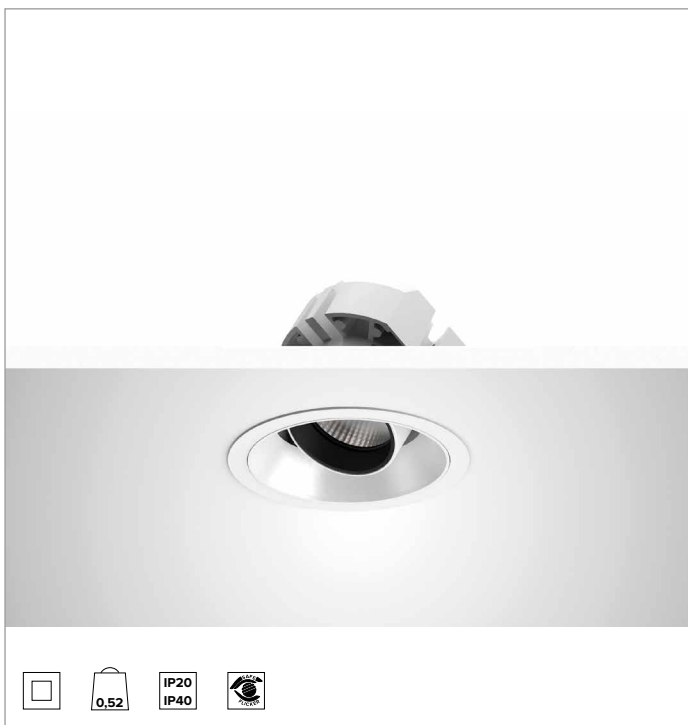

1T8709EL | CTEVO ARCHITECTURAL 105

Proyector empotrable de LED con posibilidad de orientación en versión trim

| | | | | | |
|--------|------------------------------|------------------|---------|------|-----------------------|
| | | 3500K | H(m) | D(m) | E _{max} (lx) |
| | | Ra90 | | 14° | |
| | | Fixture Power | 21W | 1 | 0.24 |
| | | Source Flux | 1960lm | 2 | 0.49 |
| | | Fixture Flux | 1391lm | 3 | 0.73 |
| | | Efficacy | 65lm/W | 4 | 0.97 |
| TS1304 | I _{max} =6835cd/klm | I _{max} | 13396cd | 5 | 1.21 |

CCT nominal: 3500K

Duración útil (L80/B10): >50000h tq +25°C

CARACTERÍSTICAS LUMINOTÉCNICAS

SP - óptica de precisión con anillo cut off negro de silicona. Versión con reflector de facetas convexas de aluminio anodizado especular y filtro holográfico difusor. UGR<19 (EN 12464-1).

Cuerpo y disipador de presofusión de aluminio pintado de color blanco. Cobertura de color blanco. Posibilidad de orientación del cuerpo óptico de hasta 30° en plano vertical, con bloqueo mecánico de la dirección y escala graduada, y posibilidad de orientación de 358° en plano horizontal. Versión trim con anillo integrado blanco.

Color y acabado: Blanco yeso

Peso: 0,515Kg

Versión: TRIM

Grado de protección: IP20 para la parte encastrada

Grado de protección: IP40 para la parte vista

CARACTERÍSTICAS ELÉCTRICAS

Driver electrónico ON-OFF integrado.