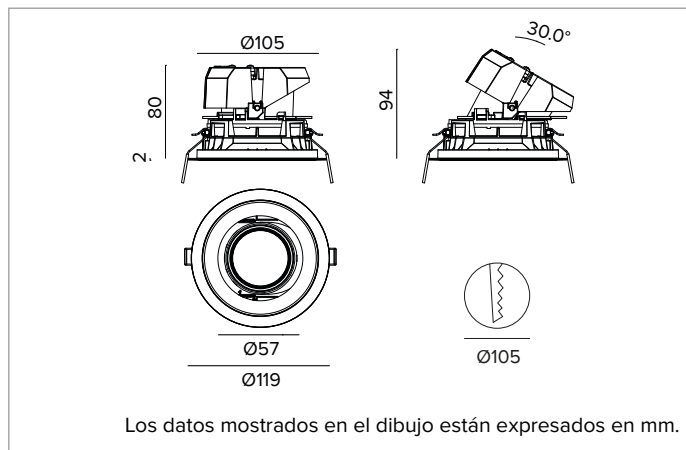

1T8709EL | CTEVO ARCHITECTURAL 105

Proyector empotrable de LED con posibilidad de orientación en versión trim

| | | | | | |
|--------|------------------------------|------------------|---------|------|-----------------------|
| | | 3500K | H(m) | D(m) | E _{max} (lx) |
| | | Ra90 | | 14° | |
| | | Fixture Power | 21W | 1 | 0.24 |
| | | Source Flux | 1960lm | 2 | 0.49 |
| | | Fixture Flux | 1391lm | 3 | 0.73 |
| | | Efficacy | 65lm/W | 4 | 0.97 |
| TS1304 | I _{max} =6835cd/klm | I _{max} | 13396cd | 5 | 1.21 |

CCT nominal: 3500K

Duración útil (L80/B10): >50000h tq +25°C

CARACTERÍSTICAS LUMINOTÉCNICAS

SP - óptica de precisión con anillo cut off negro de silicona. Versión con reflector de facetas convexas de aluminio anodizado especular y filtro holográfico difusor. UGR<19 (EN 12464-1).